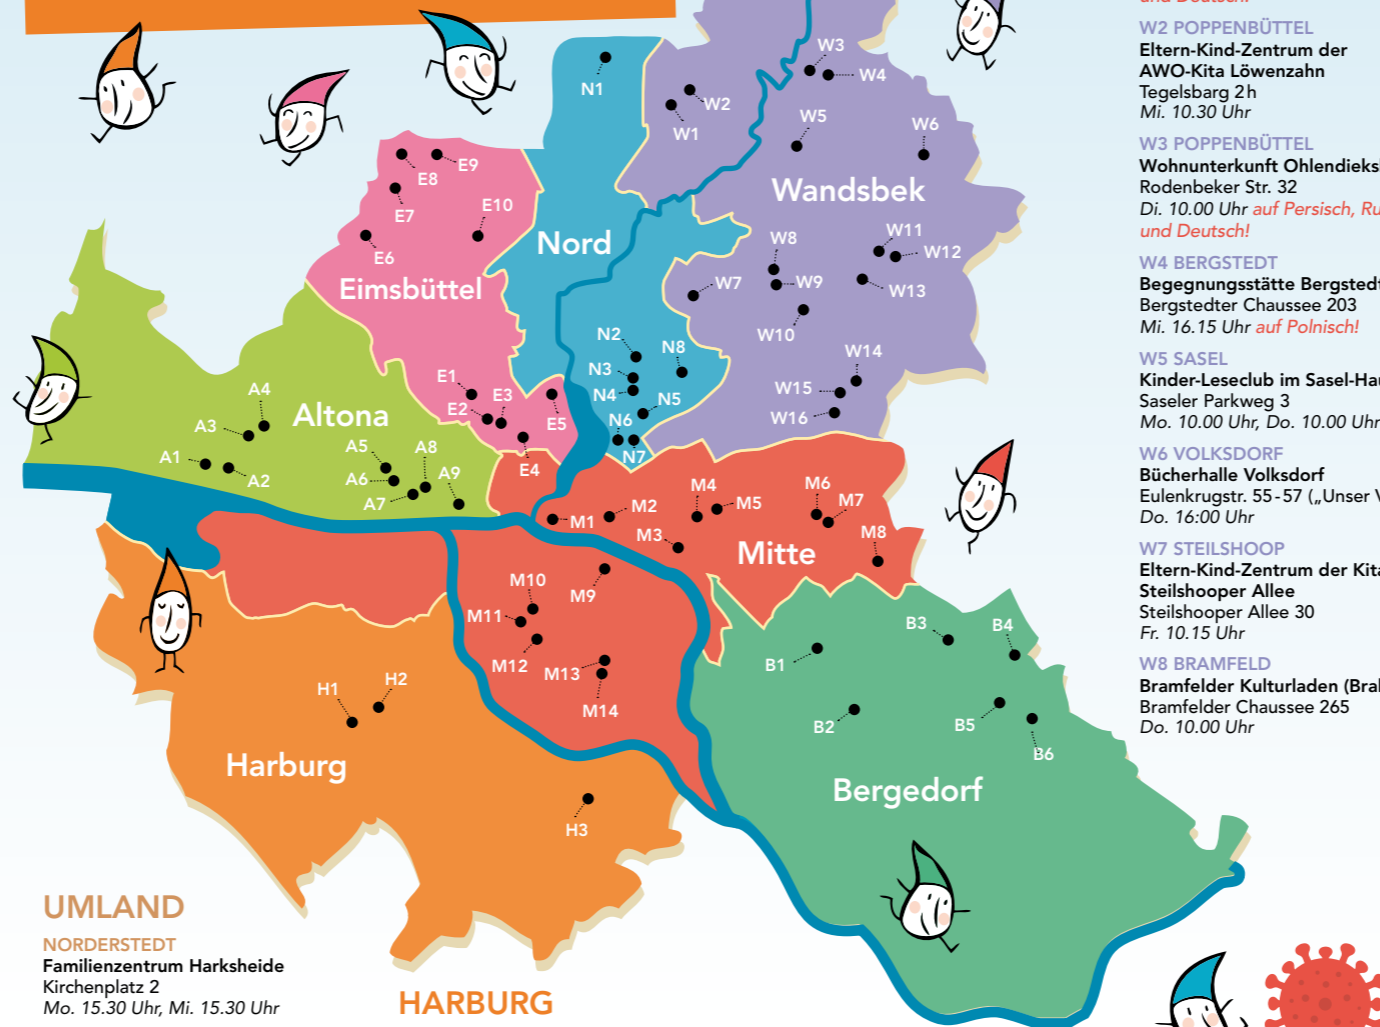

N6 HOHENFELDE

KinEz Hohenfelde
Ifflandstraße 69 (Hinterhof)
Mo. 15.30 Uhr
Di. 16.45 Uhr *auf Polnisch!*

N7 HOHENFELDE

Katholische Familienbildungsstätte
Lübecker Straße 101
Mi. 10.00 Uhr *auf Deutsch & Spanisch!*

N8 BARMBEK/DULSBURG

Elternschule Barmbek
Alter Teichweg 200
Fr. 15.00 Uhr

Gedichte für Wichte auf einen Blick

UMLAND

NORDERSTEDT

Familienzentrum Harksheide
Kirchenplatz 2
Mo. 15.30 Uhr, Mi. 15.30 Uhr

NORDERSTEDT-MITTE

Kita Wichtelhöhle
Friedrichsgaber Weg 367b
Di. 15.30 *auf Deutsch & Holländisch*

BRUNSBEK - LANGELOHE

Dorfgemeinschaftshaus
Papendorfer Straße 34a
Do. 9.00 Uhr, Do. 10.30

BARSBÜTTEL

Ev.-luth. Kirchengemeinde
Stiefenhoferplatz 3
Fr. 9.30 Uhr + 15.30 Uhr